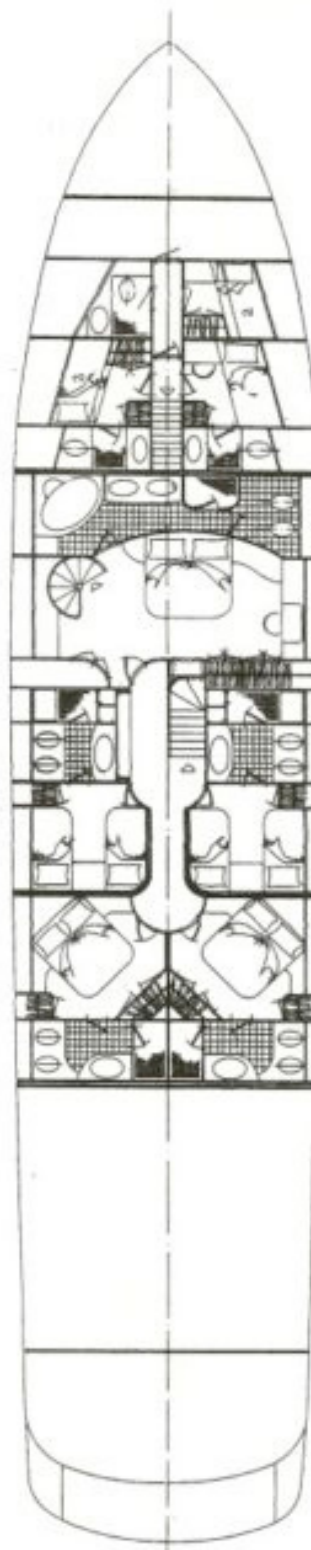

MUNDOMARINE 120

Charter Dossier 2023

**INVITADOS
DE DÍA**
GUESTS BY DAY

12

INVITADOS DE NOCHE
GUESTS BY NIGHT

12

CABINAS
ROOMS

5

30% APA provisiones - 30% APA provisions

ESLORA - LENGTH
MANGA - BEAM

38 m
7,32 m

VELOCIDAD
CRUCERO
CRUSING VELOCITY

13 Nudos

TRIPULACIÓN
CREW

6

TRIPULACIÓN CREW

- Capitan - *Captain*
- Ingeniero - *Engineer*
- Oficial - *Official*
- Marinero - *Seaman*
- Chef - *Chef*
- Camarero - *Waiter*

DISTRIBUCIÓN

- VIP
- 2 Dobles
- 2 Twin
- 6 Baños - *Bathrooms*
- Salon
- Cocina - *Kitchen*
- Despacho - *Office*
- Flybridge