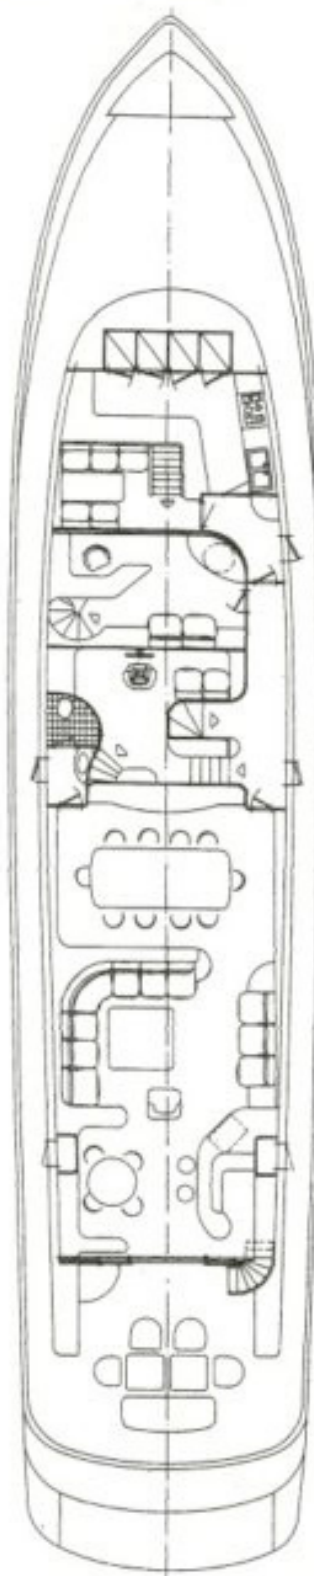

MUNDOMARINE 120

Charter Dossier 2023

**INVITADOS
DE DÍA**
GUESTS BY DAY

12

INVITADOS DE NOCHE
GUESTS BY NIGHT

12

CABINAS
ROOMS

5

30% APA provisiones - 30% APA provisions

ESLORA - LENGTH
MANGA - BEAM

38 m
7,32 m

VELOCIDAD
CRUCERO
CRUSING VELOCITY

13 Nudos

TRIPULACIÓN
CREW

6

TRIPULACIÓN CREW

- Capitan - *Captain*
- Ingeniero - *Engineer*
- Oficial - *Official*
- Marinero - *Seaman*
- Chef - *Chef*
- Camarero - *Waiter*

DISTRIBUCIÓN

- VIP
- 2 Dobles
- 2 Twin
- 6 Baños - *Bathrooms*
- Salon
- Cocina - *Kitchen*
- Despacho - *Office*
- Flybridge